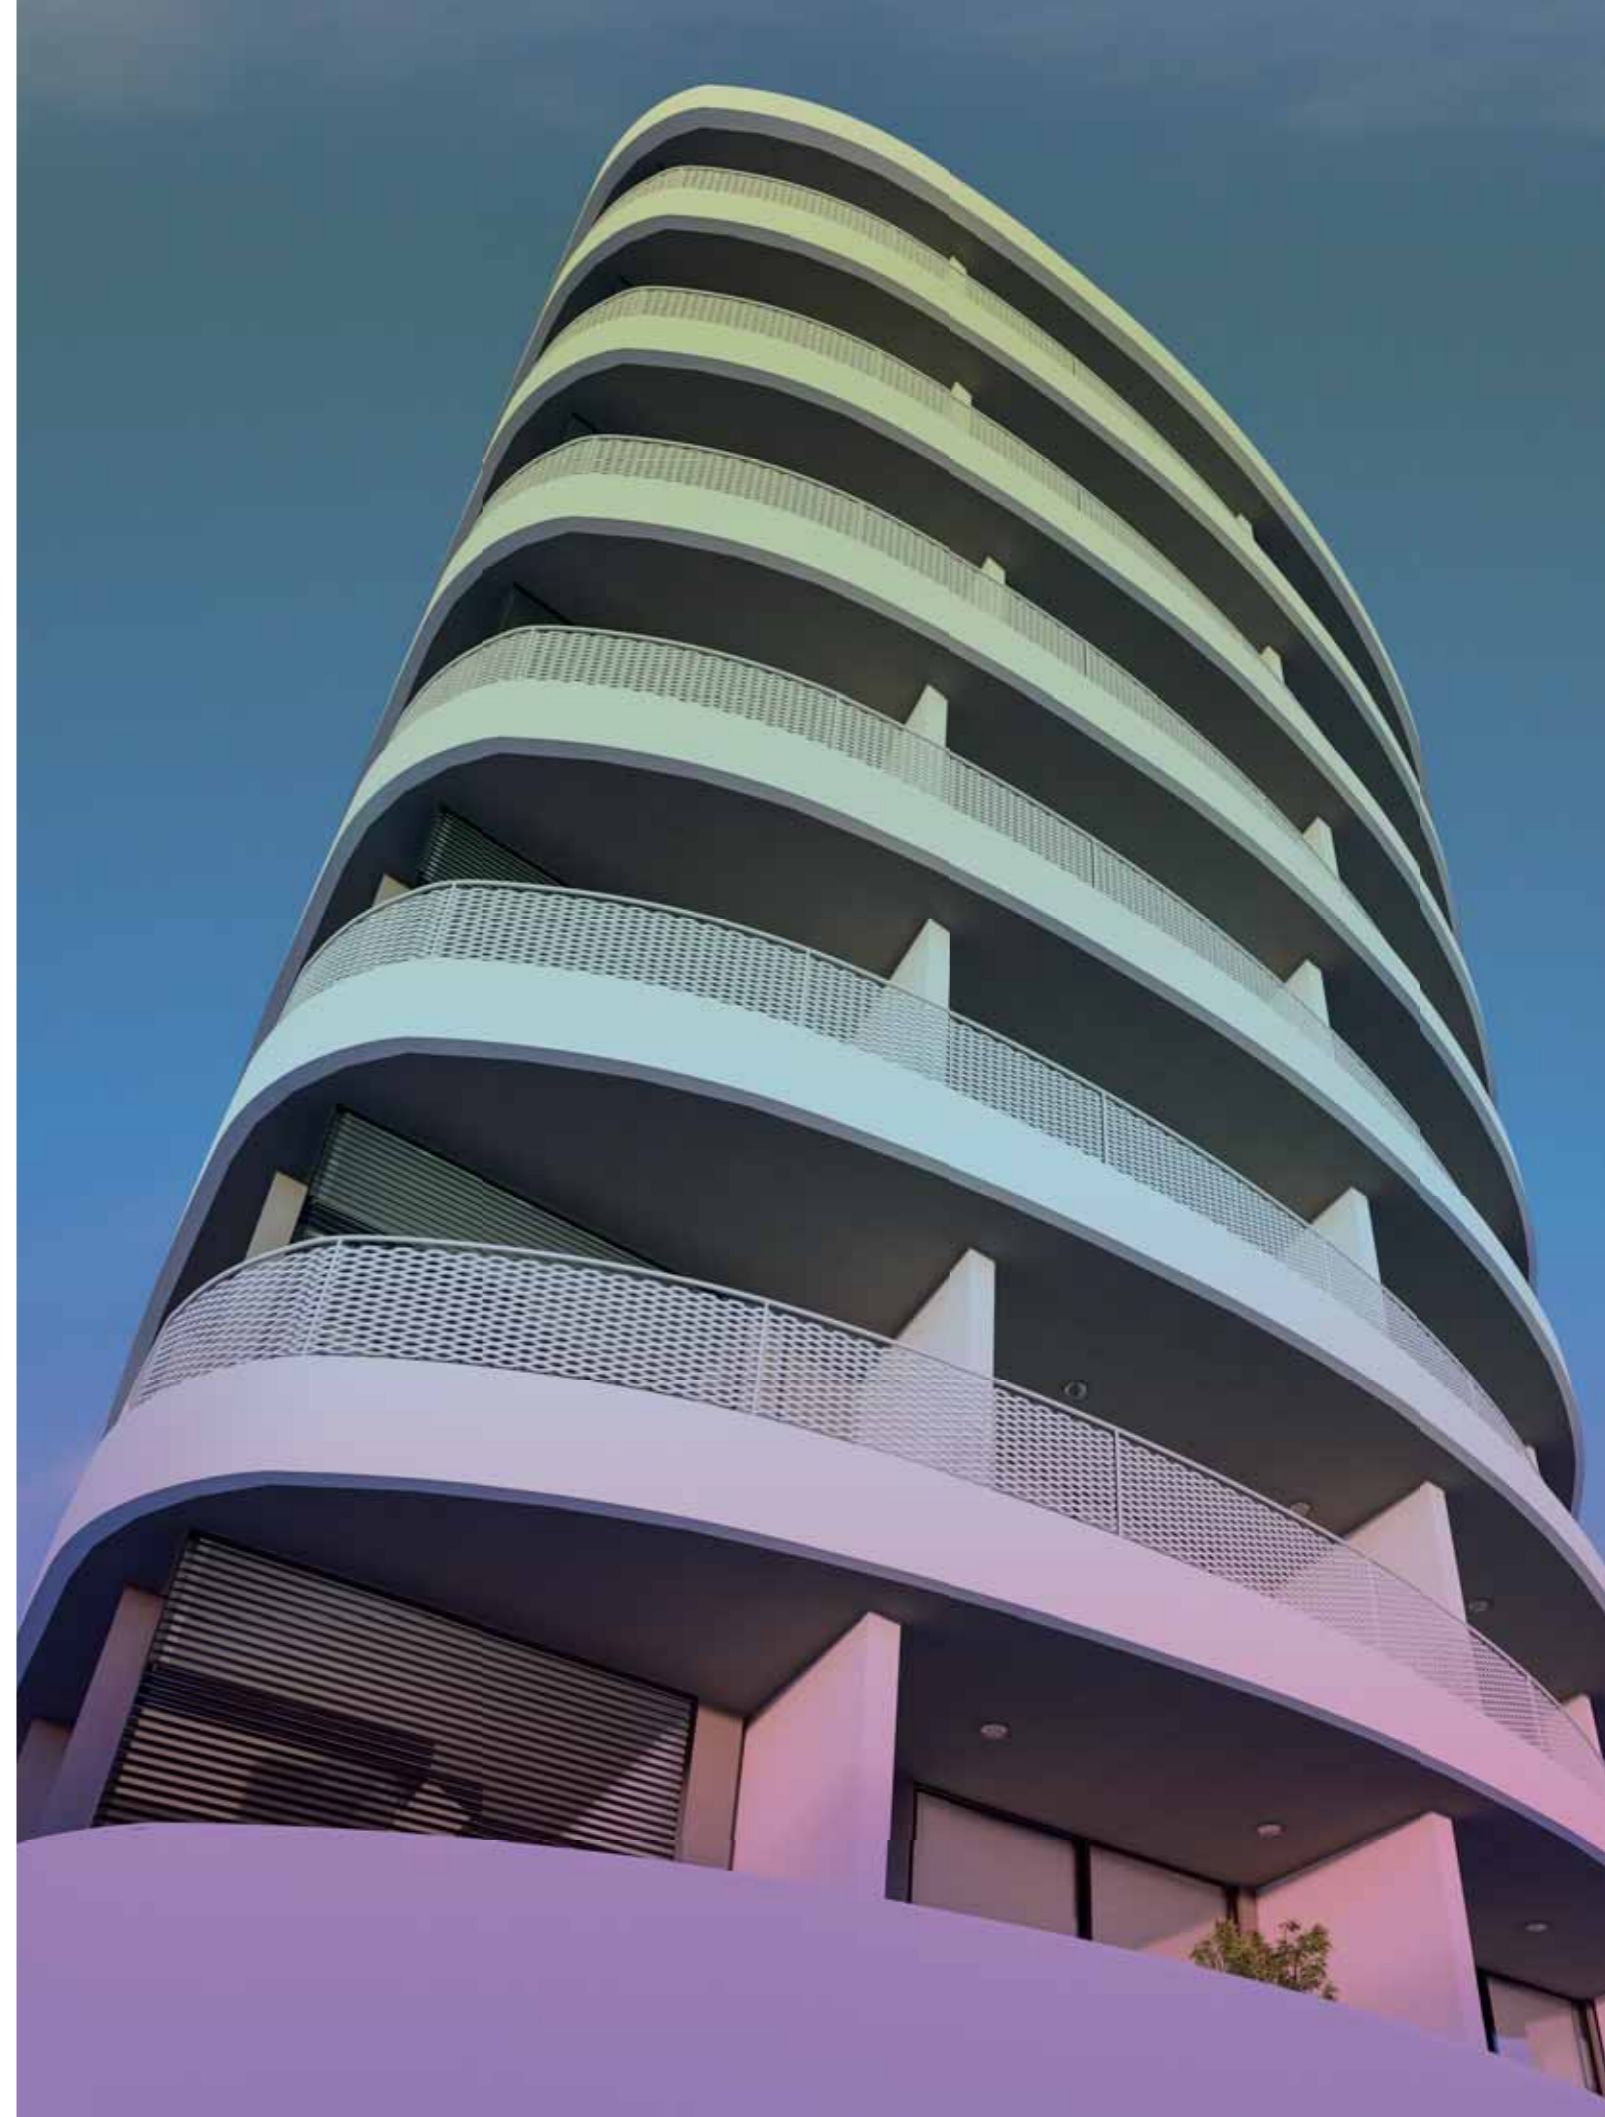

ΖΗΣΤΕ ΤΗ **THE MED**
ΕΜΠΕΙΡΙΑ