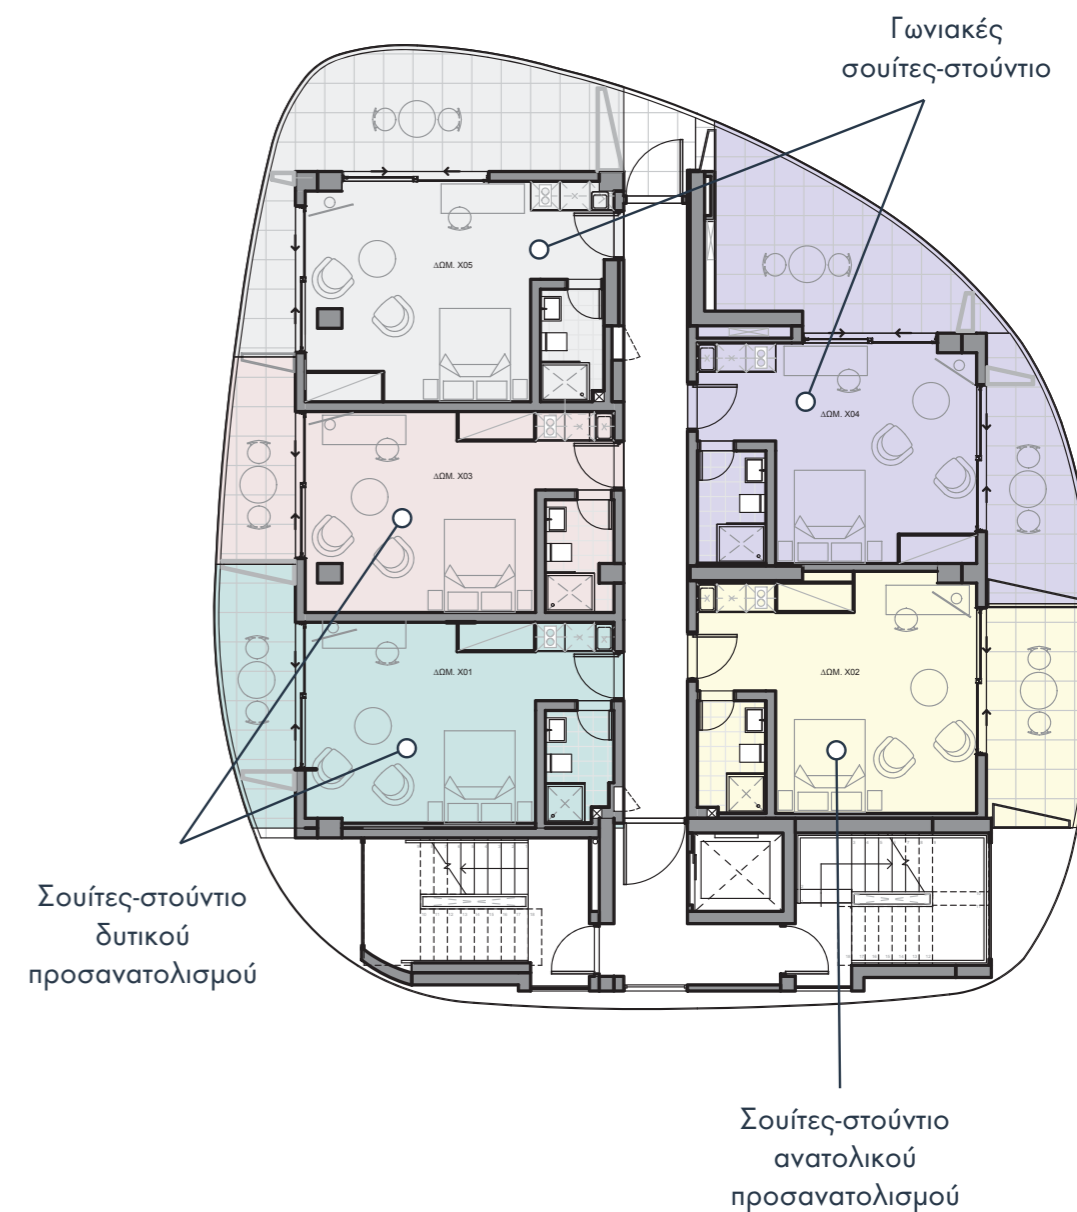

Το έργο εκτείνεται σε εννέα επίπεδα, από τα οποία τα επτά είναι οικιστικά και τα δύο στεγάζουν τους κοινόχρηστους χώρους. Το ισόγειο στεγάζει την είσοδο, τον χώρο υποδοχής, τον ανελκυστήρα και τις σκάλες, ενώ το υπόγειο διαθέτει άρτια εξοπλισμένο γυμναστήριο, δωμάτιο πλυντηρίων και αποθηκευτικό χώρο. Υπάρχει υπόγειος χώρος στάθμευσης που μπορεί να ενοικιαστεί με επιπρόσθετη χρέωση.

Χώροι
Πλυντηρίων

Ηλεκτρονική
πρόσβαση
στο κτίριο

Τηλέοραση
Android 40"

Υπόγειος χώρος
στάθμευσης
και χώρος φύλαξης
ποδηλάτων

Κλειστό κύκλωμα
παρακολούθησης
(CCTV)

ΤΥΠΟΙ ΔΩΜΑ- ΤΙΩΝ

**Σουίτες-στούντιο
δυτικού προσανατολισμού**

Λεπτομέρειες Δωματίου
Τύπος διαμερίσματος: Στούντιο
Εμβαδό: 35 m²
Διάρκεια σύμβασης: 51 εβδομάδες
Τύπος κρεβατιού: Διπλό κρεβάτι

**Σουίτες-στούντιο ανατολικού
προσανατολισμού**

Λεπτομέρειες Δωματίου
Τύπος διαμερίσματος: Στούντιο
Εμβαδό: 40 m²
Διάρκεια σύμβασης: 51 εβδομάδες
Τύπος κρεβατιού: Διπλό κρεβάτι

Γωνιακές σουίτες-στούντιο

Λεπτομέρειες Δωματίου
Τύπος διαμερίσματος: Στούντιο
Διαστάσεις: 46-49 m²
Διάρκεια σύμβασης: 51 εβδομάδες
Τύπος κρεβατιού: Διπλό κρεβάτι

ΒΑΣΙΚΟΣ ΕΞΟΠΛΙ- ΣΜΟΣ

- Κρεβάτι
- Στρώμα και προστατευτικό στρώματος
- Κομοδίνο
- Ντουλάπα
- Καθρέφτης
- Γραφείο και καρέκλα
- 2 πολυθρόνες
- Βοηθητικό τραπέζακι σαλονιού
- Φωτιστικό οροφής
- Έξυπνη τηλεόραση Android 40" με Google Assistant
- Συσκευή κλιματισμού
- Κουζίνα με πάγκο, ντουλάπια, νεροχύτη και βρύσες
- Ψυγείο
- Εστία μαγειρέματος
- Φούρνος μικροκυμάτων με ψησταριά
- Απορροφητήρας κουζίνας
- Μπάνιο με τουαλέτα, ντους, νιπτήρα, καθρέφτη και έπιπλο κάτω από τον νιπτήρα